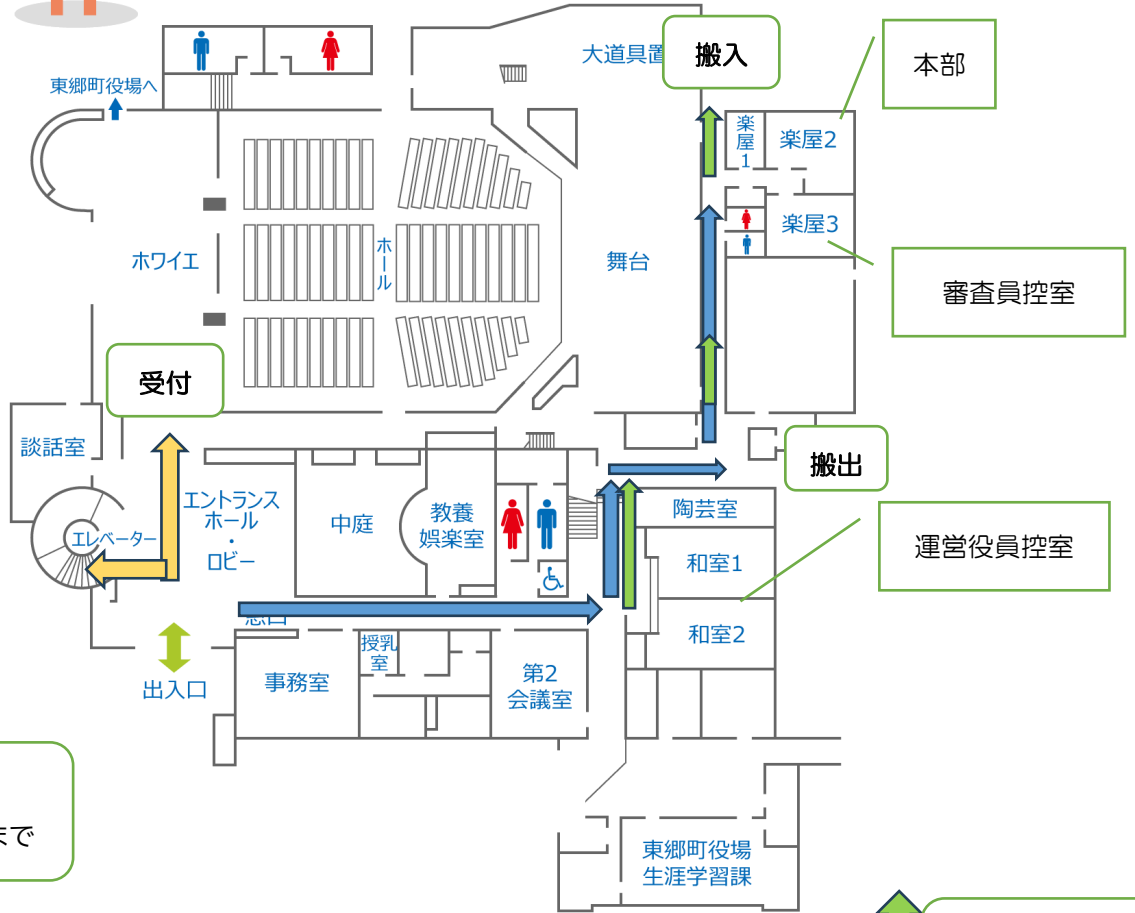

東郷町民会館

案内図

2月3日 重奏

1F

2F