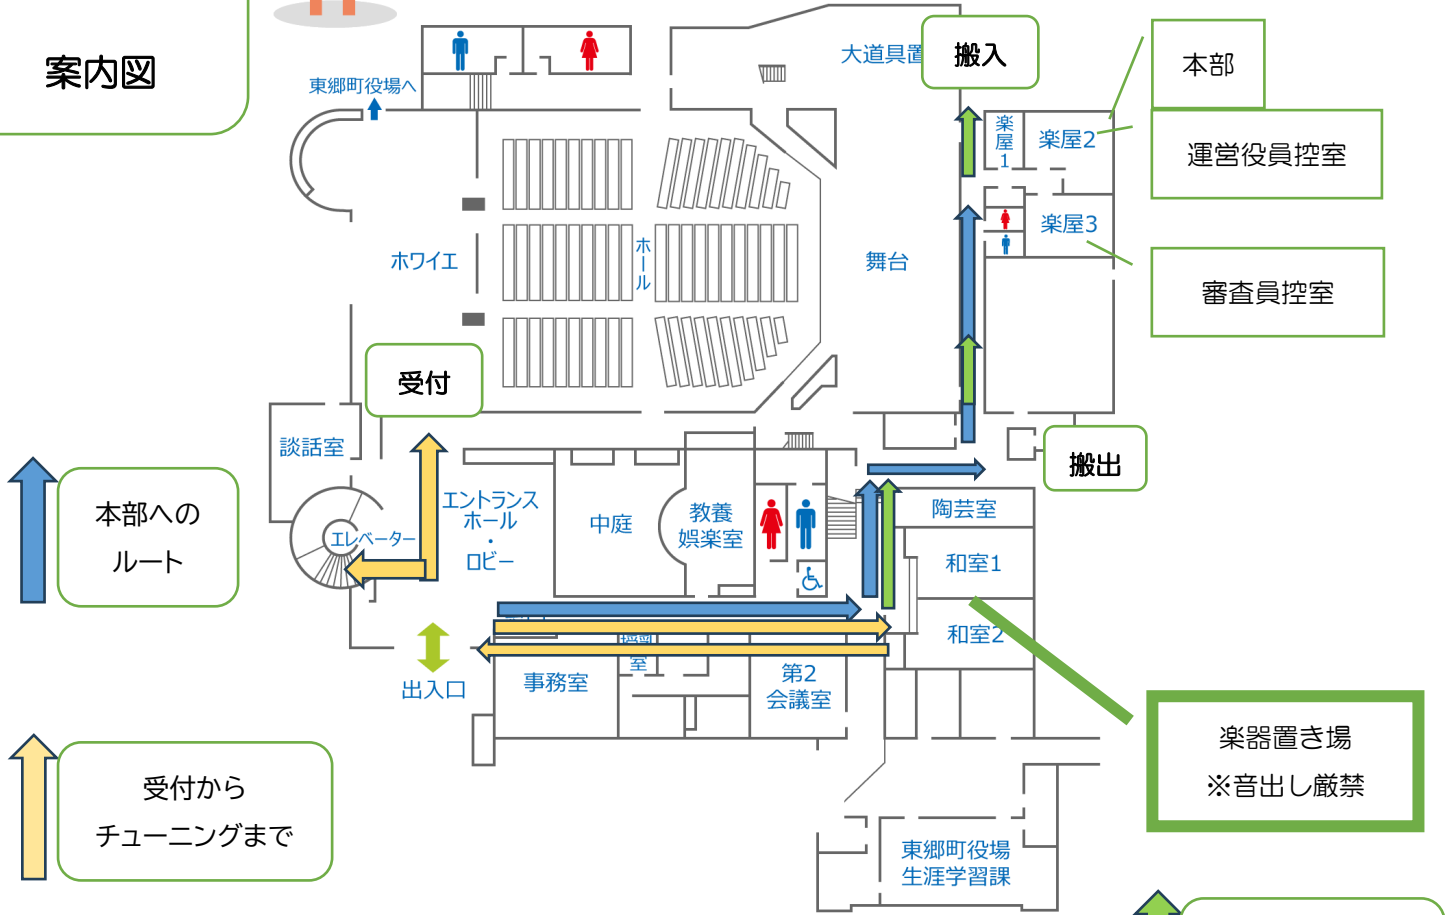

東郷町民会館

案内図

2月4日 個人

1F

2F

2F 大会議室が使用できません。1F の和室が楽器置き場となります。