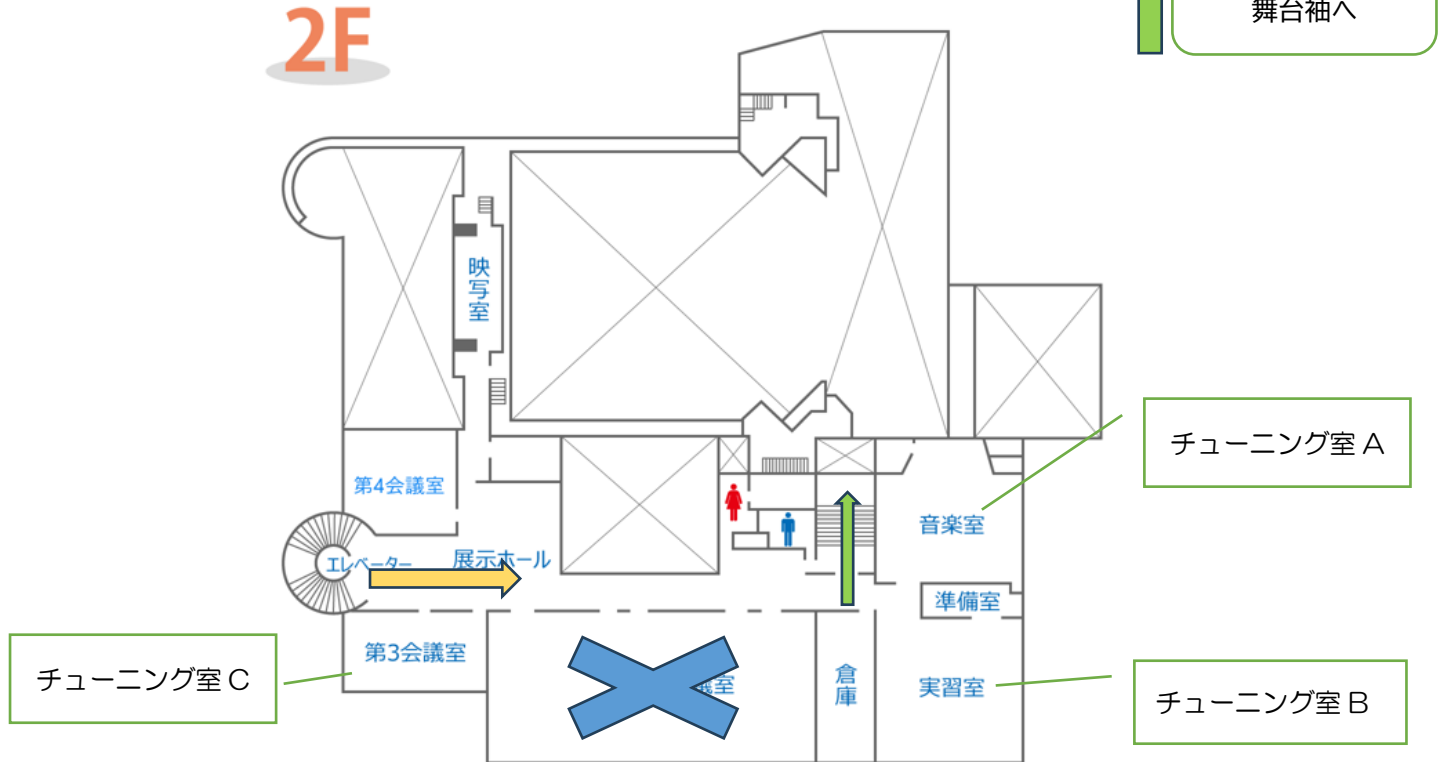

東郷町民会館

案内図

2月4日 個人

1F

2F

2F 大会議室が使用できません。1F の和室が楽器置き場となります。