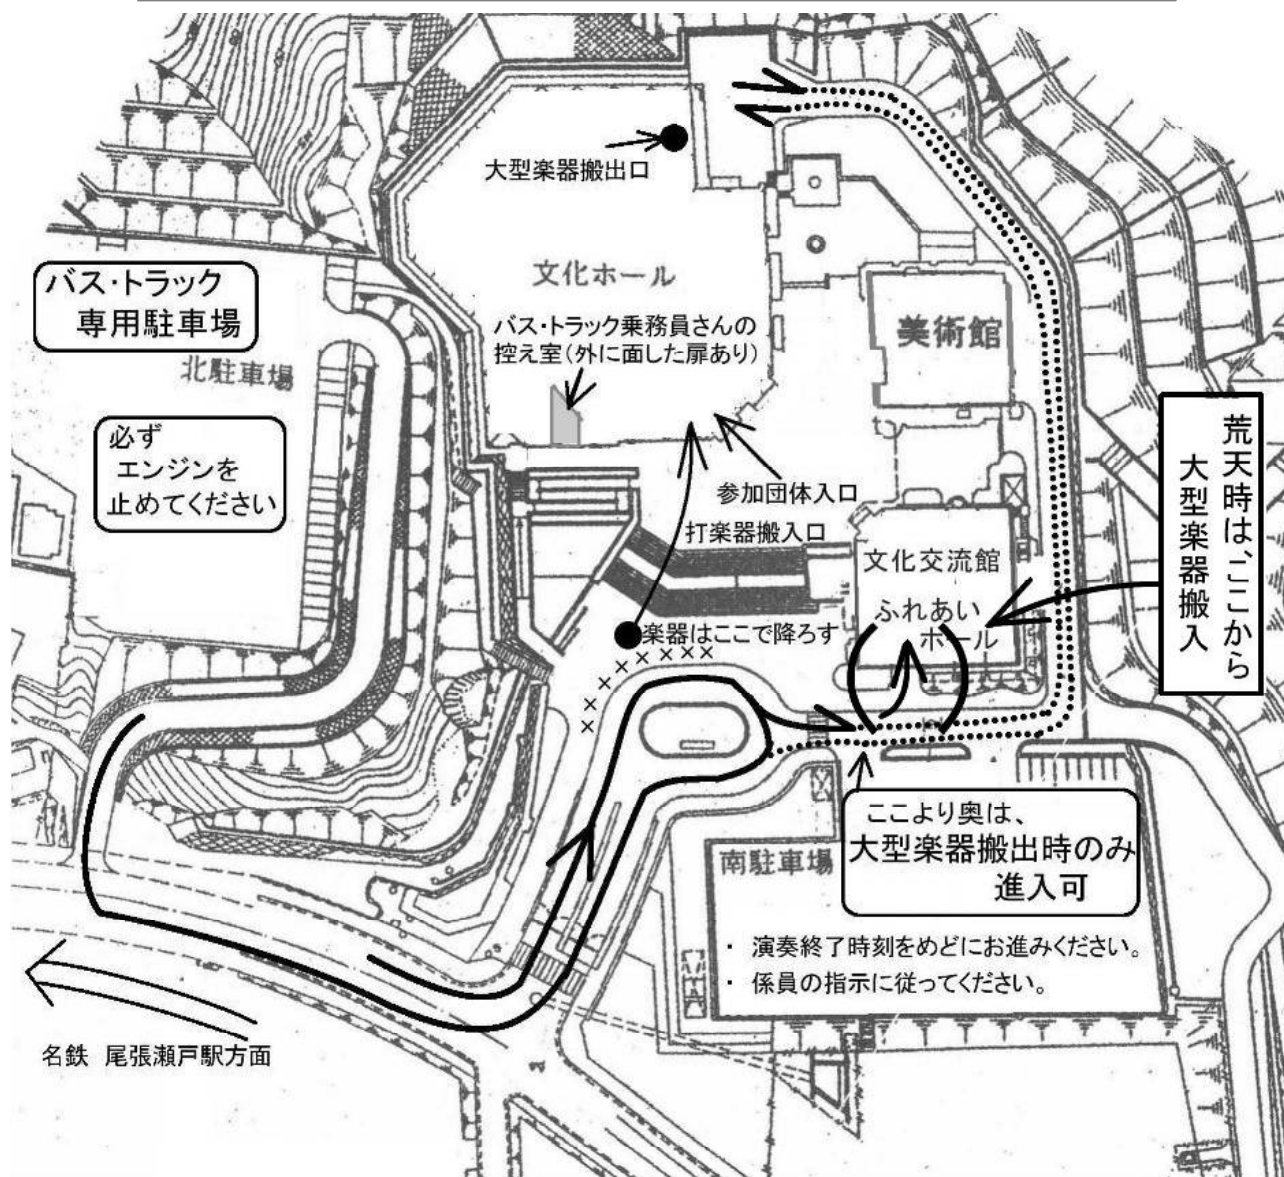

駐車場などについてのお願い

・バス・トラックの乗務員のみなさん、ありがとうございます

吹奏楽コンクール東尾張地区大会(中学校の部)

- 文化ホールの搬出口付近は袋小路になっています。多くのトラックが待機することができません。そのため、ロータリーより奥へ進入するのは、搬出時のみに制限させていただきます。
- バス・トラックの駐車場は、北駐車場のみといたします。駐車の際は必ずエンジンをお止めください。(環境への配慮をお願いいたします。)
なお、乗務員さんの控え室を用意してありますのでご利用ください。
- 各団体の演奏終了時間には、プラットホームに配車してください。