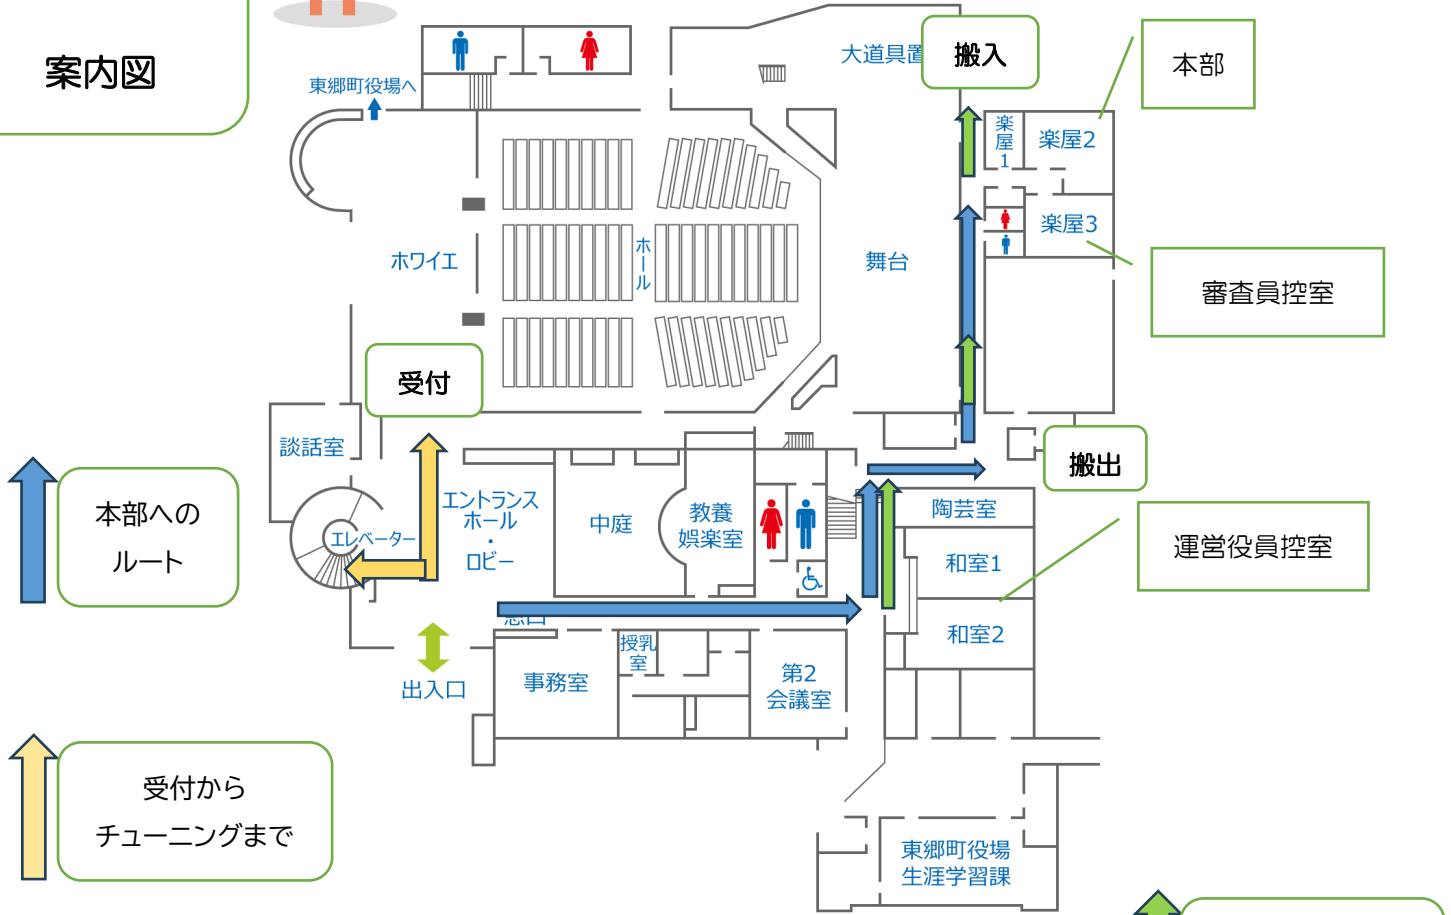

東郷町民会館

案内図

1F

2F