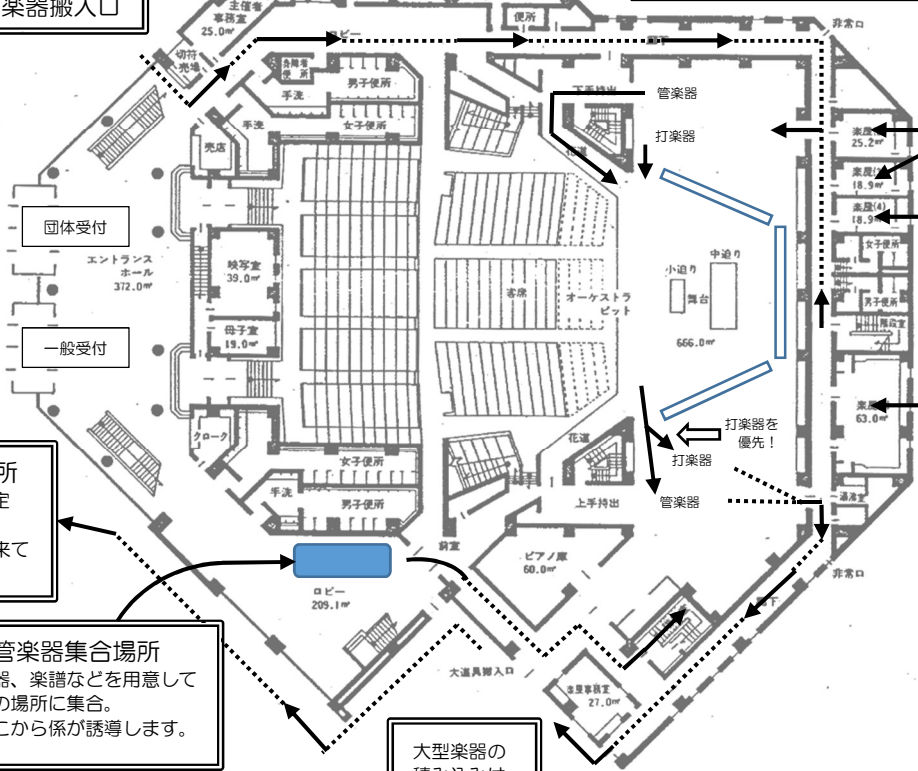

# 出演団体の移動経路

吹奏楽コンクール東尾張地区大会  
(中学生の部)

- 楽器ケース等は  
1階ロビー、  
2回ホワイエなどに置  
いてください。
  - ・ 壁に寄せて、導線を確保し  
てください。
  - ・ 小さいスペースで
  - ・ 品よく
- 舞台へ出るときは  
管楽器→花道  
打楽器→通常の  
                  出入口
- 大道具搬出口は袋小  
路になっています。  
演奏終了後の行動を  
速やかに行い、トラッ  
クなどへの積み込みを  
短時間で行ってくださ  
い。

バス・トラック  
乗務員の方の控え室  
(外から入れます)

打楽器搬入口

打楽器は出演順に通路に並びます。  
演奏が終わるたびに1団体分ずつ移動します。  
必ず、各校の生徒がついていてください。

審査員室

女性用更衣室も  
用意してあります。

本部  
・チケットの清算  
・更衣できます

写真撮影場所  
・この辺りの予定  
・雨天時は変更  
・積み込み後に来て  
ください!

管楽器集合場所  
・楽器、楽譜などを用意して  
指定の場所に集合。  
ここから係が誘導します。

大型楽器の  
積み込みは  
ここで。