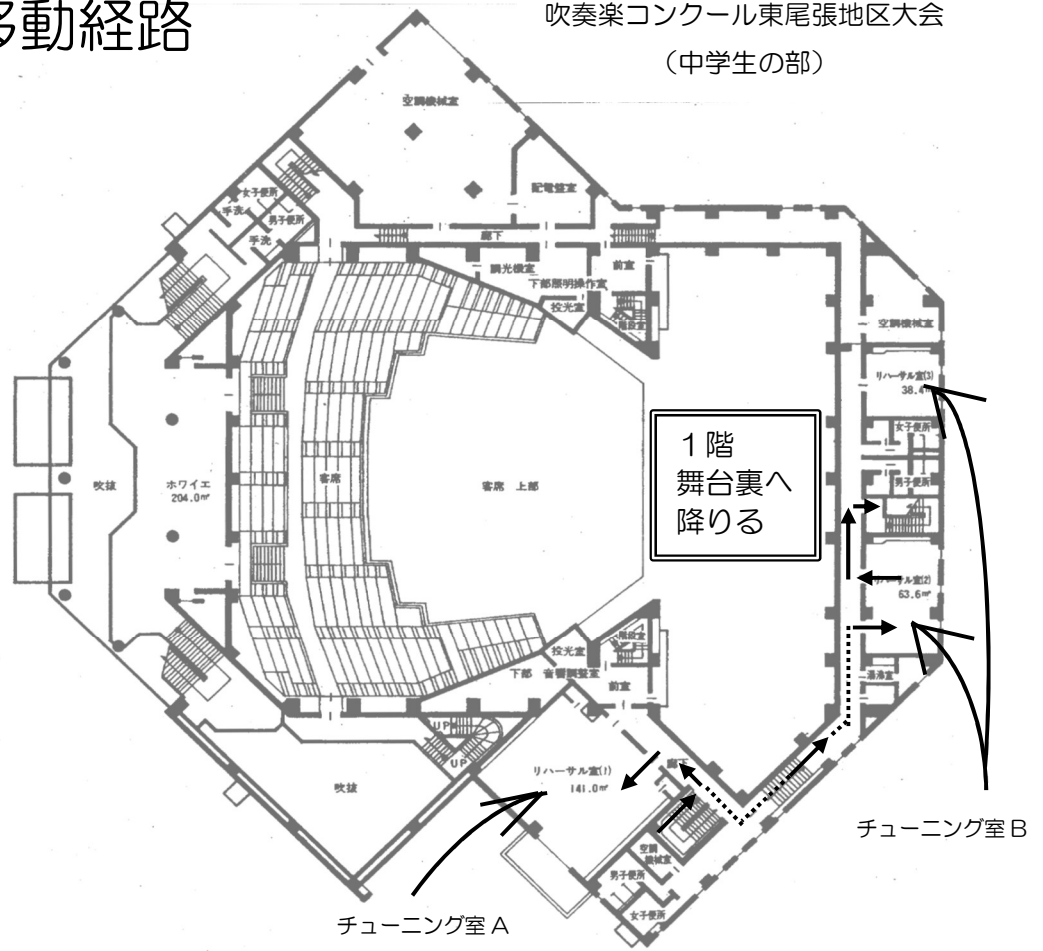

# 出演団体の移動経路

吹奏楽コンクール東尾張地区大会  
(中学生の部)

- 楽器ケース等は  
1階ロビー、  
2回ホワイエなどに置  
いてください。
  - ・ 壁に寄せて、導線を確保し  
てください。
  - ・ 小さいスペースで
  - ・ 品よく
- 舞台へ出るときは  
管楽器→花道  
打楽器→通常の  
                  出入口
- 大道具搬出口は袋小  
路になっています。  
演奏終了後の行動を  
速やかに行い、トラッ  
クなどへの積み込みを  
短時間で行ってくださ  
い。

バス・トラック  
乗務員の方の控え室  
(外から入れます)

打楽器搬入口

打楽器は出演順に通路に並びます。  
演奏が終わるたびに1団体分ずつ移動します。  
必ず、各校の生徒がついていてください。

審査員室

女性用更衣室も  
用意してあります。

本部  
・チケットの清算  
・更衣できます

写真撮影場所  
・この辺りの予定  
・雨天時は変更  
・積み込み後に来て  
ください!

管楽器集合場所  
・楽器、楽譜などを用意して  
指定の場所に集合。  
ここから係が誘導します。

大型楽器の  
積み込みは  
ここで。